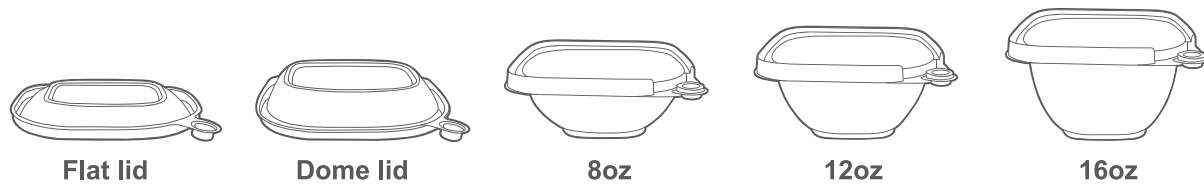

pack-aegis

SAFE box

tamper-evident RA-line

SNAP CLOSE

CLICK BUTTON

PULL TAB TO OPEN

TORN TAB INDICATOR

RA716		RA724		RA732	
Description :	16 oz. Clear	Description :	24 oz. Clear	Description :	32 oz. Clear
Material :	PET	Material :	PET	Material :	PET
Case Pack :	180	Case Pack :	180	Case Pack :	180
Dimensions : L x W x H (inch)	6.693 x 6.693 x 2.272	Dimensions : L x W x H (inch)	6.693 x 6.693 x 2.862	Dimensions : L x W x H (inch)	6.693 x 6.693 x 3.508
Cuft :	2.29	Cuft :	2.45	Cuft :	2.57

SAFE box

tamper-evident SJ5-line

SJ5FL / Flat Lid

SJ5DL / Dome Lid

SNAP CLOSE

CLICK BUTTON

PULL TAB TO OPEN

TORN TAB INDICATOR

Flat lid

Dome lid

8oz

12oz

16oz

Item No.	Capacity	Case Pack	Dimensions LxWxH(inch)	Cuft
5" Clear PET Square Deli Container				
SJ508B	8oz./240c.c.	800pcs	5.00 x 5.00 x 1.85	3.63
SJ512B	12oz./360c.c.	800pcs	5.00 x 5.00 x 2.40	3.92
SJ516B	16oz./480c.c.	800pcs	5.00 x 5.00 x 3.19	4.3
SJ5DL	5" Dome Lid	800pcs	4.60 x 4.60 x 0.90	2.95
SJ5FL	5" Flat Lid	800pcs	4.60 x 4.60 x 0.50	2.71