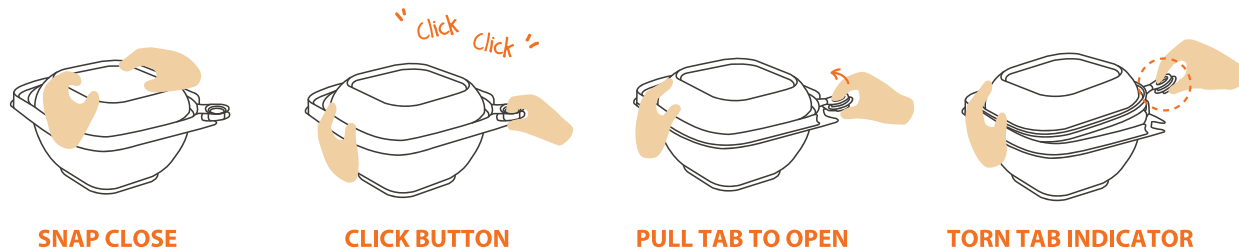

SAFE box

tamper-evident SJ5-line

SJ5FL / Flat Lid

SJ5DL / Dome Lid

SNAP CLOSE

CLICK BUTTON

PULL TAB TO OPEN

TORN TAB INDICATOR