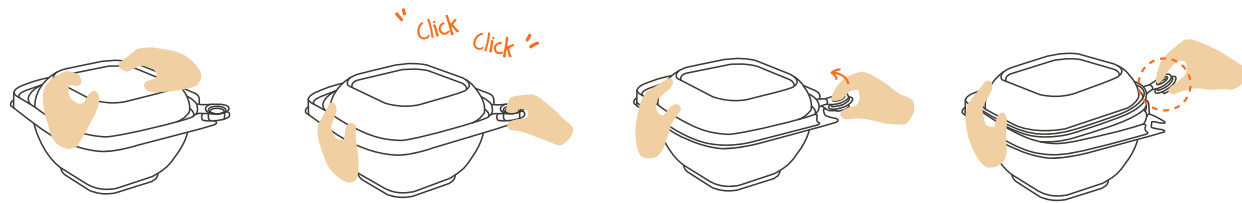

SAFE box

tamper-evident SJ7-line

Item No.	Capacity	Case Pack	Dimensions LxWxH(inch)	Cuft
7.5" Clear PET Square Deli / Salad Container				
SJ724B	24oz./710c.c.	800pcs	7.50 x 7.50 x 2.25	4.61
SJ732B	32oz./950c.c.	800pcs	7.50 x 7.50 x 2.75	4.9
SJ7DL	7.5" Dome Lid	800pcs	6.89 x 6.89 x 1.00	3.79
SJ7FL	7.5" Flat Lid	800pcs	6.89 x 6.89 x 0.55	3.26

SAFE box

tamper-evident SR-line

SNAP CLOSE

CLICK BUTTON

PULL TAB TO OPEN

TORN TAB INDICATOR

Flat lid

8oz